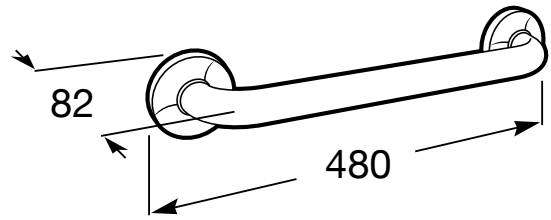

ACCESS

COMFORT – Bară de prindere dreaptă, albă
(400mm)

PRE (FĂRĂ TVA) (FĂRĂ TVA)

179,00 LEI

SCHIȚE TEHNICE

CARACTERISTICI

Diametru mâner (mm): 32

Finisaj: Alb

Format: Dreaptă

MaximumWeightSupportedKG: 150

Număr puncte de fixare: 6

Tip instalare: Montat pe perete

Antivandalism

Access

O colecție destinată grupurilor cu probleme de mobilitate, care au nevoie de soluții ergonomice, versatile și sofisticate pentru spațiul din baie. Calitate, funcționalitate și design pentru bunăstare, confort și comoditate din toate punctele de vedere.